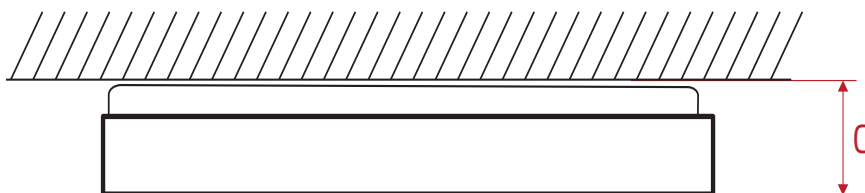

Všechny varianty produktové řady ITA-LED jsou v souladu s následujícími normami:

ČSN EN 60335-1 ed. 3
 ČSN EN 60335-2-30 ed. 3

PŘEHLED PRODUKTOVÉ ŘADY

OBECNÉ PARAMETRY

MODEL	NAPĚTÍ	PŘÍKON TOPNÉHO ELEMENTU ¹	MAX. PROUD TOPNÉHO ELEMENTU	PŘÍKON SVÍTIDLA ¹	MAX. PROUD SVÍTIDLA	IP	PRACOVNÍ TEPLOTA PROSTŘEDÍ	VLHKOST PROSTŘEDÍ
ITA-LED 150	230 V/50 Hz	150 W	0.72 A	60 W	0.55 A	IP 44	-20°C to 50°C	5% - 95% RH
ITA-LED 200	230 V/50 Hz	200 W	0.96 A	52 W	0.49 A	IP 44	-20°C to 50°C	5% - 95% RH
ITA-LED 200dl	230 V/50 Hz	200 W	0.96 A	68 W	0.62 A	IP 44	-20°C to 50°C	5% - 95% RH
ITA-LED 250	230 V/50 Hz	250 W	1.18 A	70 W	0.62 A	IP 44	-20°C to 50°C	5% - 95% RH
ITA-LED 300	230 V/50 Hz	300 W	1.4 A	68 W	0.61 A	IP 44	-20°C to 50°C	5% - 95% RH
ITA-LED 400	230 V/50 Hz	400 W	1.83 A	76 W	0.66 A	IP 44	-20°C to 50°C	5% - 95% RH
ITA-LED 500	230 V/50 Hz	500 W	2.29 A	75 W	0.66 A	IP 44	-20°C to 50°C	5% - 95% RH
ITA-LED 500dl	230 V/50 Hz	500 W	2.29 A	84 W	0.73 A	IP 44	-20°C to 50°C	5% - 95% RH
ITA-LED 600	230 V/50 Hz	600 W	2.74 A	93 W	0.8 A	IP 44	-20°C to 50°C	5% - 95% RH
ITA-LED 700	230 V/50 Hz	700 W	3.2 A	89 W	0.76 A	IP 44	-20°C to 50°C	5% - 95% RH

1 Skutečný příkon je v rozsahu povoleném ČSN EN 60335-1 ed. 3.

PŘEHLED PRODUKTOVÉ RADY

ROZMĚRY & VÁHY

MODEL	A (mm)	B (mm)	C (mm)	E (mm)	F (mm)	VÁHA (kg)
ITA-LED 150	835	255	37	568	115	4.9
ITA-LED 200	535	535	37	277	382	5.3
ITA-LED 200dl	835	385	37	573	241	5.8
ITA-LED 250	1035	285	37	716	134	6.3
ITA-LED 300	635	635	37	371	482	6.5
ITA-LED 400	885	535	37	618	382	6.9
ITA-LED 500	975	635	37	716	482	7.9
ITA-LED 500dl	1035	535	37	716	382	7.8
ITA-LED 600	1235	535	37	972	382	9.2
ITA-LED 700	1235	635	37	972	482	9.3