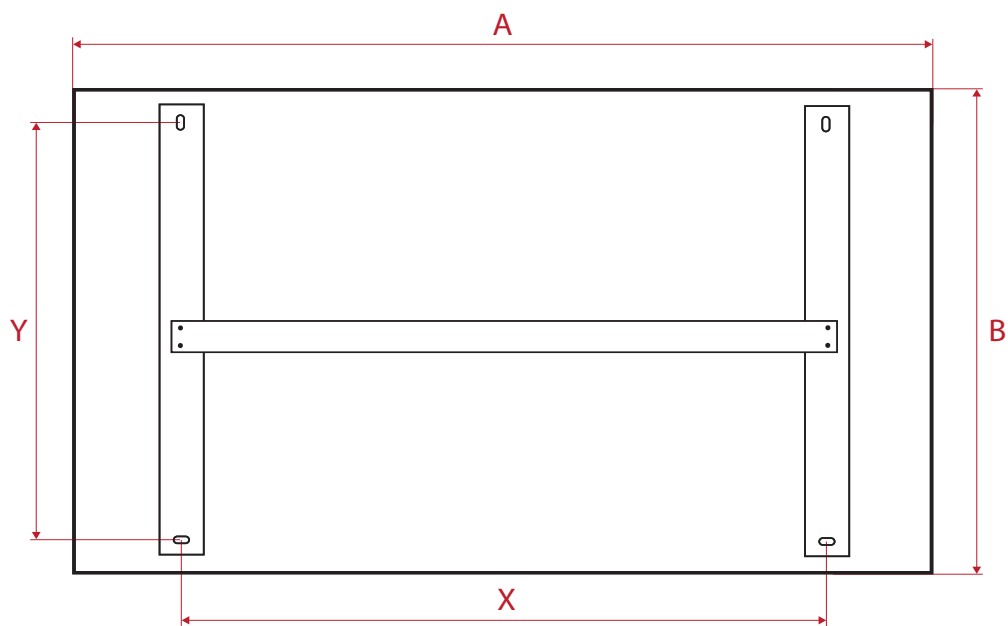

1 Skutečný příkon je v rozsahu povoleném ČSN EN 60335-1 ed. 3.

PŘEHLED PRODUKTOVÉ RADY

ROZMĚRY & VÁHY

MODEL	A (mm)	B (mm)	C (mm)	E (mm)	F (mm)	VÁHA (kg)
ITA-LED 150	835	255	37	568	115	4.9
ITA-LED 200	535	535	37	277	382	5.3
ITA-LED 200dl	835	385	37	573	241	5.8
ITA-LED 250	1035	285	37	716	134	6.3
ITA-LED 300	635	635	37	371	482	6.5
ITA-LED 400	885	535	37	618	382	6.9
ITA-LED 500	975	635	37	716	482	7.9
ITA-LED 500dl	1035	535	37	716	382	7.8
ITA-LED 600	1235	535	37	972	382	9.2
ITA-LED 700	1235	635	37	972	482	9.3