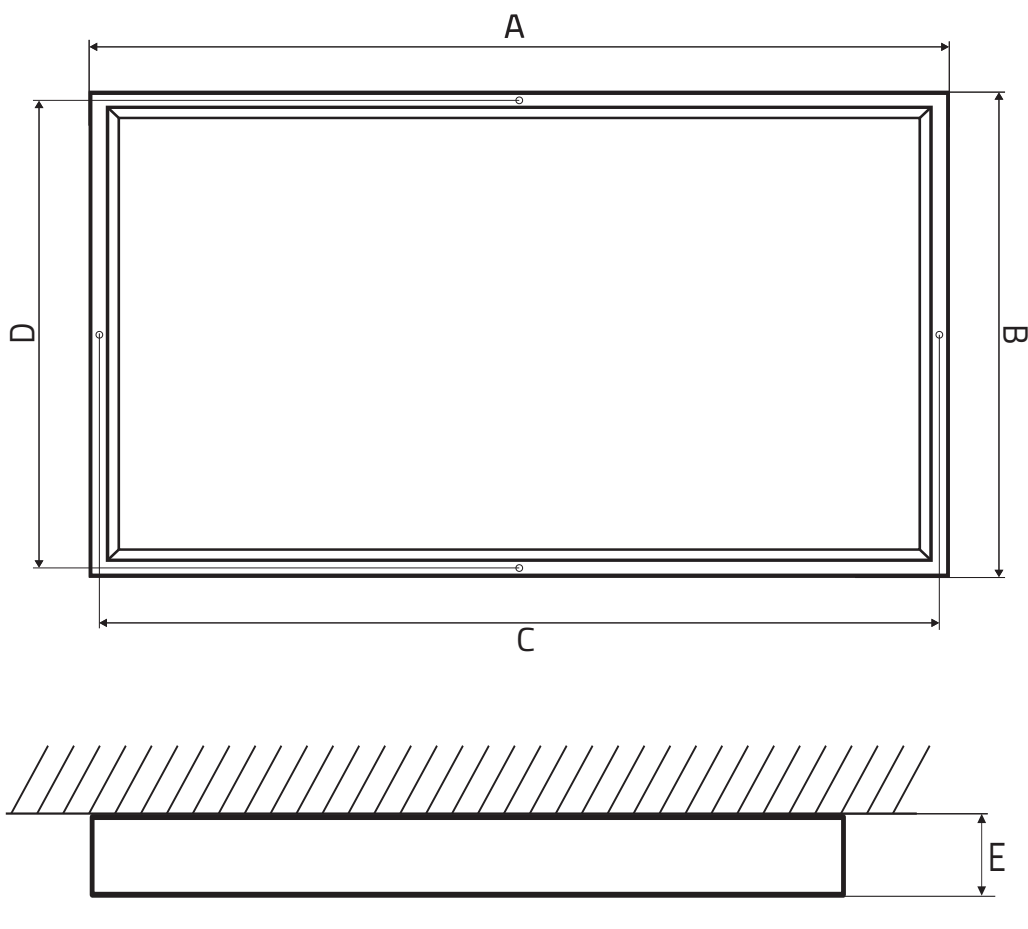

1 Skutečný příkon je v rozsahu povoleném ČSN EN 60335-1 ed. 3.

PŘEHLED PRODUKTOVÉ RADY

ROZMĚRY & VÁHY

MODEL	A (mm)	B (mm)	C (mm)	D (mm)	E (mm)	VÁHA (kg)
ST 50	440	260	425	-	40	1,2
ST 80	440	260	425	-	40	1,2
ST 150	840	260	825	-	40	2,3
ST 200	540	540	525	-	40	2,7
ST 200dl	840	390	825	-	40	3,3
ST 250	1040	290	1025	-	40	3,5
ST 300	640	640	625	-	40	3,9
ST 400	900	540	875	-	40	4,3
ST 500	980	640	965	-	40	5,3
ST 500dl	1040	540	1025	-	40	5,2
ST 600	1240	540	1225	-	40	6,6
ST 650	1240	640	1225	-	40	6,7
ST 700	1240	640	1225	-	40	6,7
ST 1000	1840	640	1825	625	40	10,2