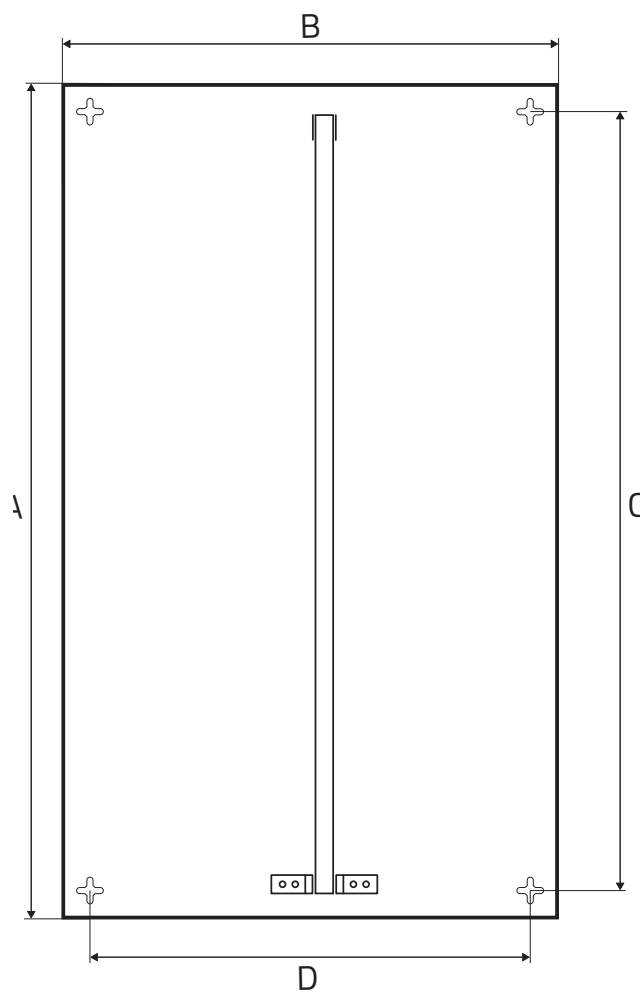

## ROZMĚRY & VÁHY

MODEL	A (mm)	B (mm)	C (mm)	D (mm)	PODPĚRA (mm)	VÁHA (kg)
ITA-KS 200	840	390	750	300	-	4,6
ITA-KS 400	890	530	770	420	-	7,2
ITA-KS MULTIGEAR	890	530	770	420	770	7,8