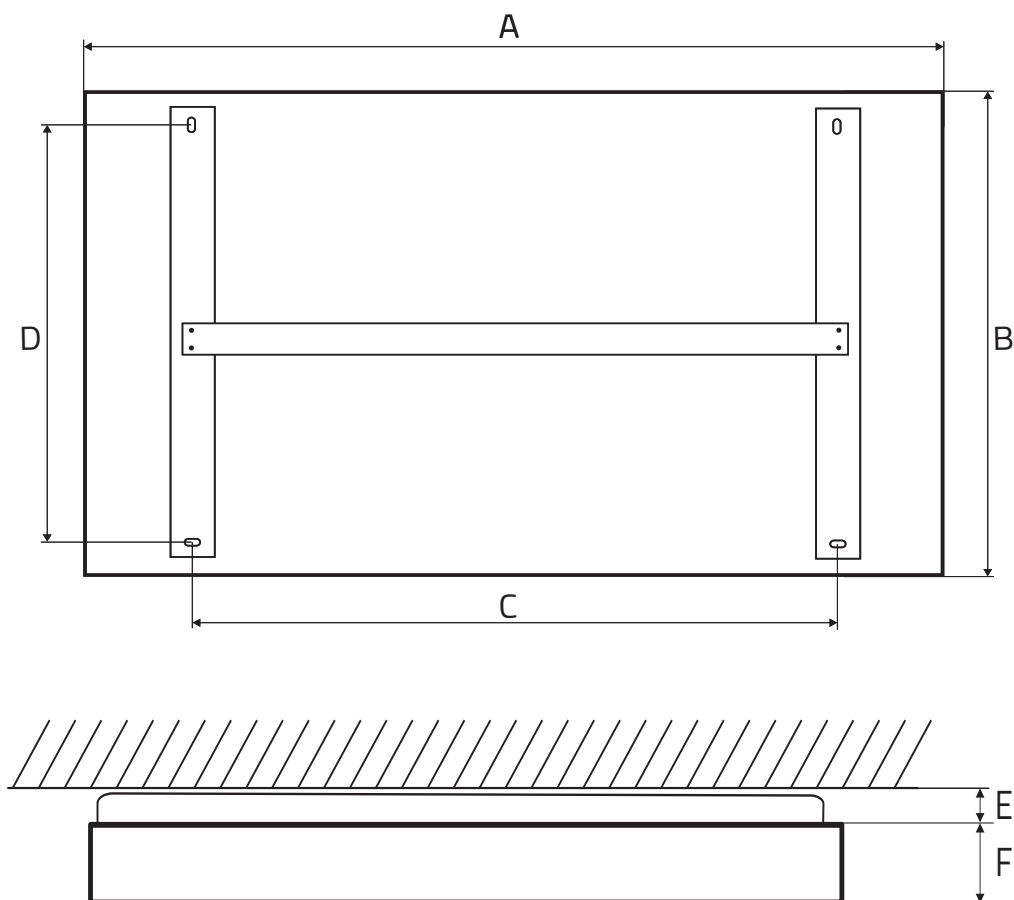

- 1 Skutečný příkon je v rozsahu povoleném ČSN EN 60335-1 ed. 3.
- 2 Produkt je vyráběn s různým IP krytím vyznačeným na produktovém štítku.

PŘEHLED PRODUKTOVÉ ŘADY

ROZMĚRY & VÁHY

MODEL	A (mm)	B (mm)	C (mm)	D (mm)	E (mm)	J RÁM F (mm)	L RÁM F (mm)	VÁHA (kg)
ITA 50	410	230	181	115	9	30	26,4	1,3
ITA 80	410	230	181	115	9	30	26,4	1,3
ITA 150	810	230	568	115	9	30	26,4	2,4
ITA 200	510	510	277	382	9	30	26,4	2,8
ITA 200dl	810	360	573	241	9	30	26,4	3,4
ITA 250	1010	260	716	134	9	30	26,4	3,6
ITA 300	610	610	371	482	9	30	26,4	4
ITA 400	860	510	618	382	9	30	26,4	4,4
ITA 500	950	610	716	482	9	30	26,4	5,4
ITA 500dl	1010	510	716	382	9	30	26,4	5,3
ITA 600	1210	510	972	382	9	30	26,4	6,7
ITA 650	1210	610	972	482	9	30	26,4	6,8
ITA 700	1210	610	972	482	9	30	26,4	6,8
ITA 1000	1810	610	1375	482	9	30	26,4	10,3